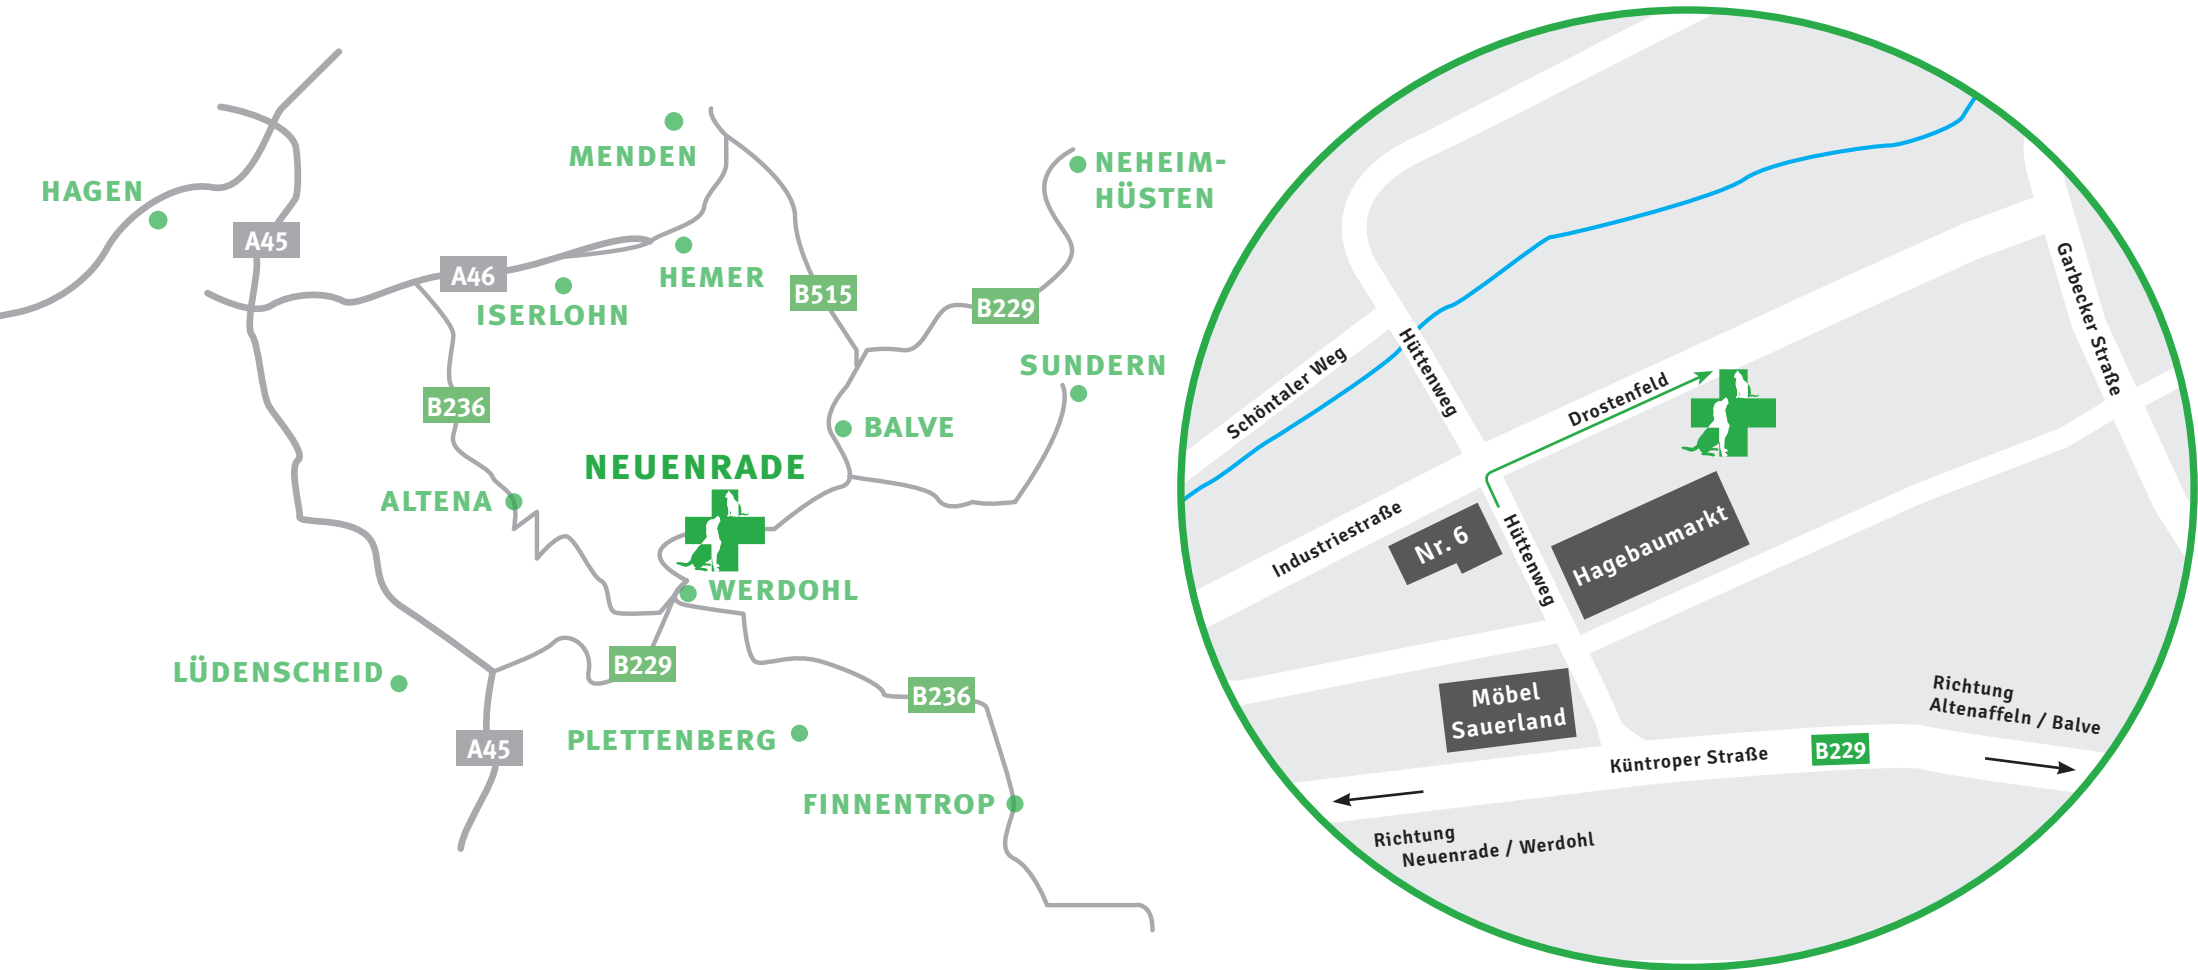

WIR SIND UMGEZOGEN –

seit dem 18.12.2017 finden Sie uns in Neuenrade, Drostefeld 10

Zieladresse für Navigationssysteme:

Hüttenweg 6 · Bitte biegen sie an der sich dort befindenden Kreuzung in die Straße „Drostefeld“ ein, nach knapp 100 m finden Sie uns auf der rechten Straßenseite.

TIERARZTPRAXIS
FÜR KLEINTIERCHIRURGIE

DR. STEPHAN SCHWEIZER